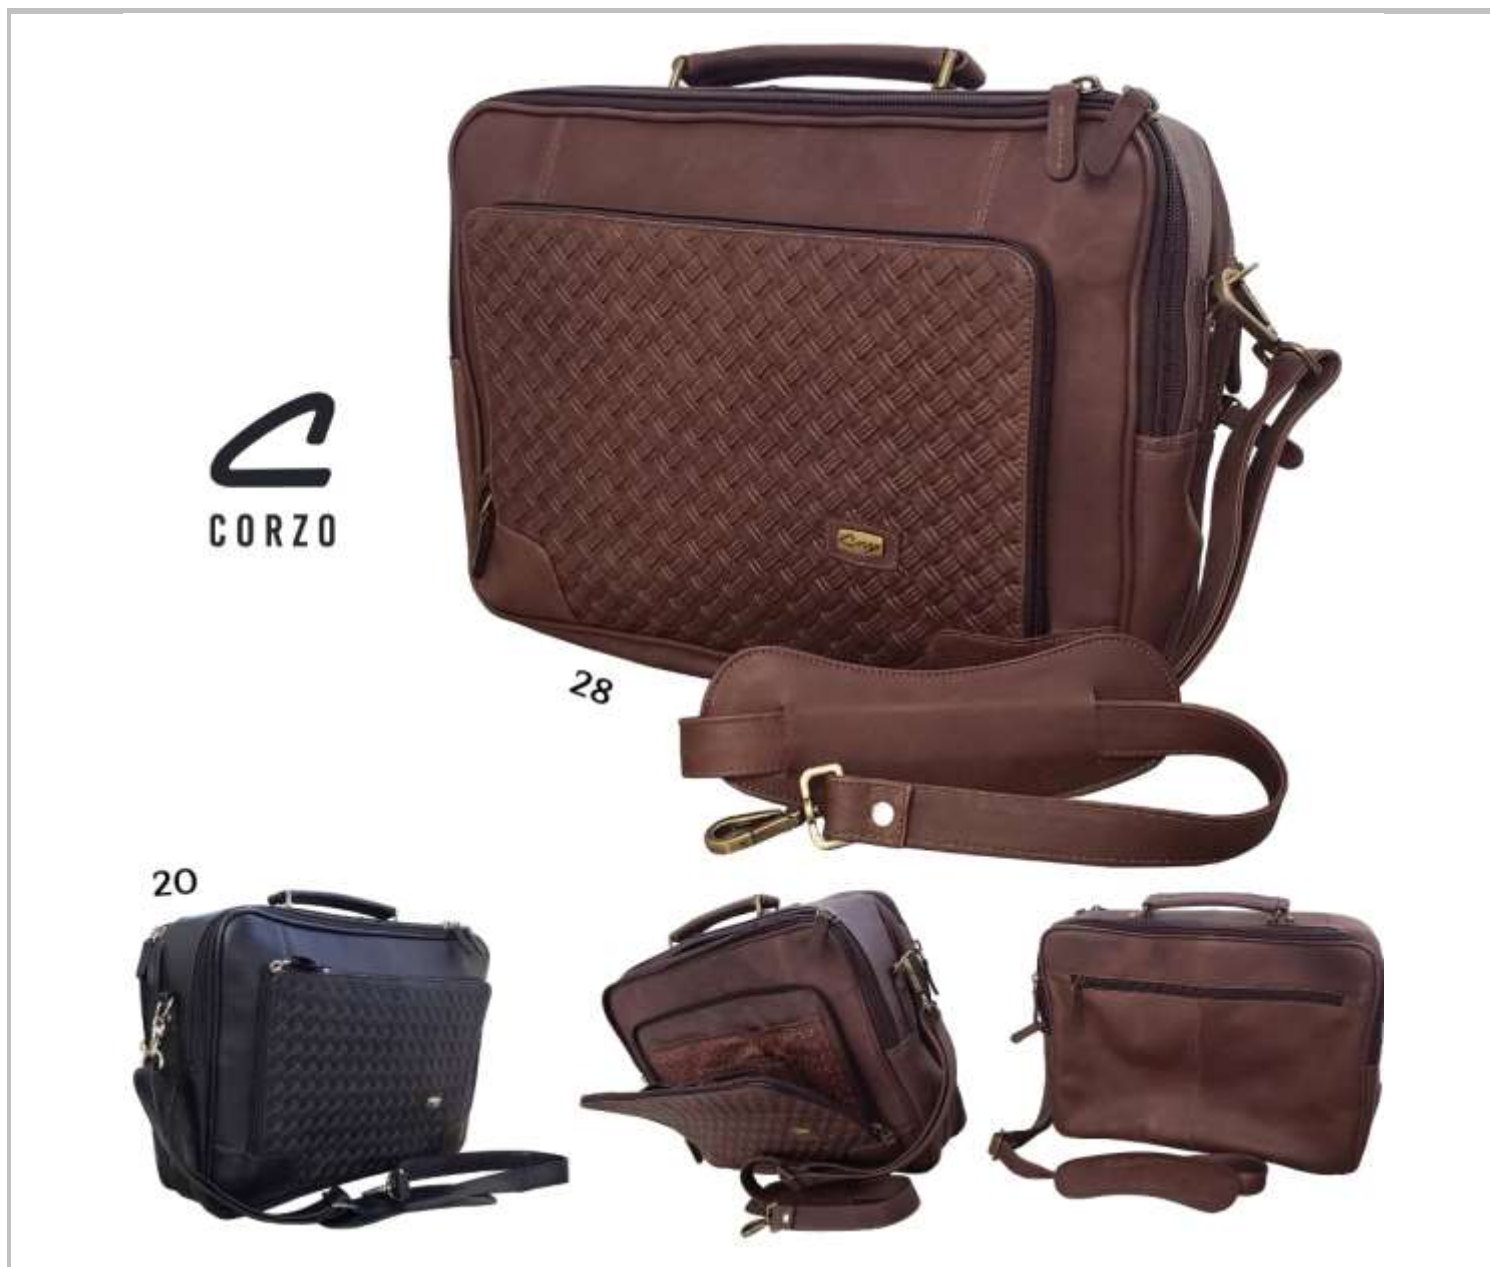

351

24 horas

Medidas: 45 x 36 x 12 cm.

Peso g : 1245

Maletín de viaje, elaborado en cuero legítimo, con manija y correa separable, 15 servicios.

Precio sugerido al público

547.800

Precio mayorista a 30 días :

234.060

Precio mayorista contado :

210.654

Cdin : 202686